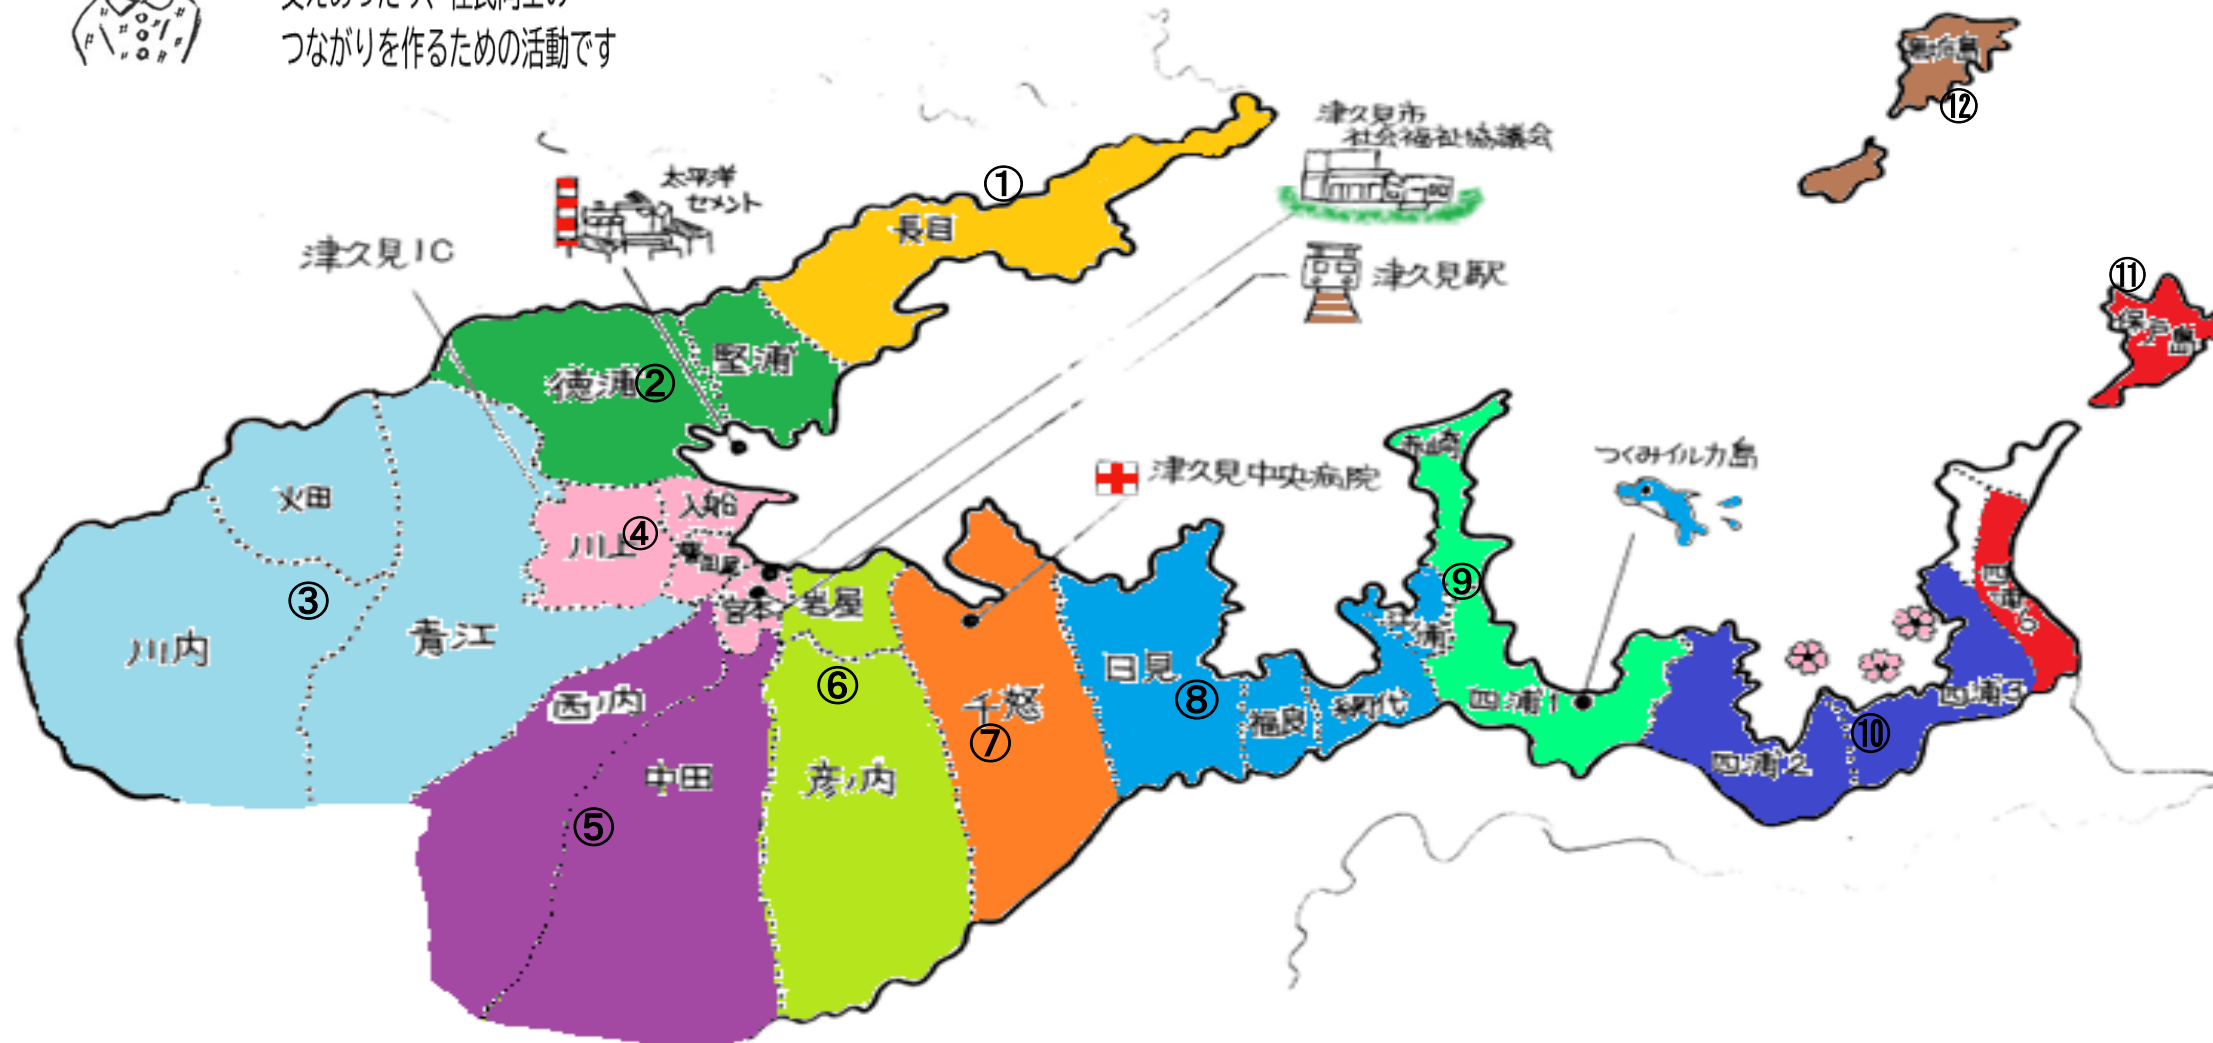

① 長目区

No	サロン名	会 場	開催日時	内 容
1	浦代サロン	浦代公民館	毎月	神社清掃、お食事会
2	長目サロン	長目公民館	第2金曜日/10:00~	体操、レク
3	釜戸サロン	釜戸集会所	毎月	グラウンドゴルフ、旅行、地区清掃
4	伊崎サロン	伊崎農業構造改善センター	毎月	お食事会
5	楠屋サロン	楠屋地区集会所	不定期	茶話会、公民館・天神様清掃

② 堅浦・徳浦区

No	サロン名	会 場	開催日時	内 容
6	堅浦 ひまわりの会	堅浦公民館	不定期/10:00~	出前講座、めじろん体操、レク、野外活動
7	堅浦 なのはなサロン	堅浦公民館	お休み中	
8	徳浦 1	徳浦公民館	不定期	出前講座、野外活動
9	徳浦 2	徳浦公園	毎月	グラウンドゴルフ
10	徳浦 3	徳浦公民館	毎月	布きり
11	徳浦 5	徳浦公民館	毎月	カラオケ、体操

⑤ 中田・西ノ内区

NO	サロン名	会 場	開催日時	内 容
32	中田区(ふれあい)	中田公会堂	不定期	体操、レク、出前講座、児童と交流
33	中田区(そうりん)	中田公会堂	不定期	誕生会、出前講座、カラオケ
34	西ノ内	西ノ内公民館	不定期	体操、レク、出前講座

⑥ 岩屋・彦ノ内区

NO	サロン名	会 場	開催日時	内 容
35	岩屋区(えびす)	岩屋子ども公園	毎月1回/8:00~	公園清掃、誕生会
36	岩屋区(大友)	岩屋公民館	毎月1回/11:00~	体操、レク
37	岩屋区(高洲)	岩屋公民館	不定期	誕生会、出前講座、駅清掃、野外活動
38	彦ノ内(原・谷川)	彦ノ内公会堂	不定期	体操、レク、出前講座、花壇整備 課外活動
39	彦ノ内(路木)			
40	彦ノ内(成守・文京)			
41	彦ノ内(千久中)			

笑顔の花咲く ふれあいいいきいきサロンマップ

サロン事業

お互いに見守ったり、
支えあったり、住民同士の
つながりを作るための活動です

⑩ 四浦2区・3区

NO	サロン名	会 場	開催日時	内 容
53	四浦2区(刀自ヶ浦)	刀自ヶ浦公民館	不定期	体操、レク、清掃、茶話会
54	四浦2区(深良津)	深良津健康管理増進施設	不定期	体操、レク
55	四浦3区(落ノ浦)	落ノ浦地区集会所	不定期	天神様清掃、茶話会
56	四浦3区(田ノ浦)	田ノ浦集会所	不定期	体操、レク、茶話会、出前講座

⑦ 千怒区

NO	サロン名	会 場	開催日時	内 容
42	千怒区	サニーホール	不定期/10:00~	グラウンドゴルフ
43	千怒区(両家)	両家地区集落センター	毎月1回/10:00~	体操、レク、出前講座
44	千怒区(4部)	広浦児童公園	毎月1回/10:00~	グラウンドゴルフ、ラジオ体操
45	千怒区(旭町きすな)	旭町会館	第3火曜日/13:00~	体操、レク、出前講座、野外活動

⑧ 日見・福良・網代・江ノ浦区